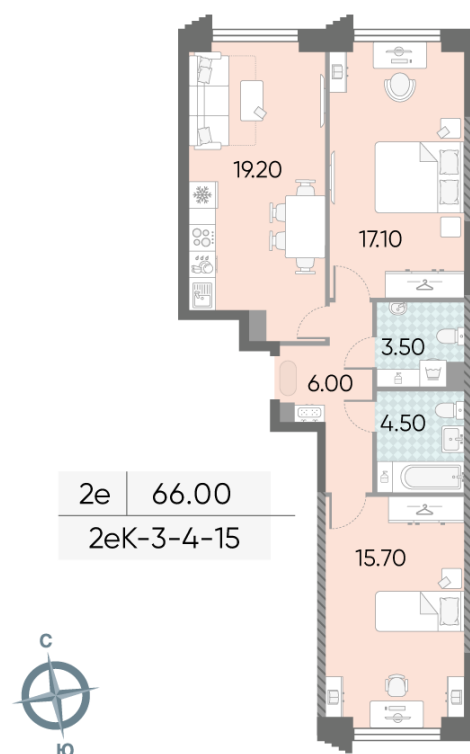

ЖК «ОБРУЧЕВА 30», корпуса 1-2

Срок сдачи: IV кв. 2026

Адрес: Коньково район, Москва, ул. Обручева, д.30а

Станция метро: Калужская, Воронцовская

2-комнатная евро квартира №1663

Спецпредложение:	34 824 702 руб	Подъезд:	9
Базовая цена:	42 570 660 руб	Этаж:	4
Количество комнат	2	Всего этажей	58
Общая площадь	66.0 м ²	Тип планировки:	2еК-3-4-15
		Отделка:	с отделкой

Европланировка

ЖК «ОБРУЧЕВА 30», корпуса 1-2

▼ ЛЕНИНСКИЙ ПРОСПЕКТ

◀ УЛИЦА ОБРУЧЕВА

▼ м КАЛУЖСКАЯ (5 мин. пешком)

◀ м ВОРОНЦОВСКАЯ (10 мин. пешком)

ДВОР

Информация действительна на 06.05.2025