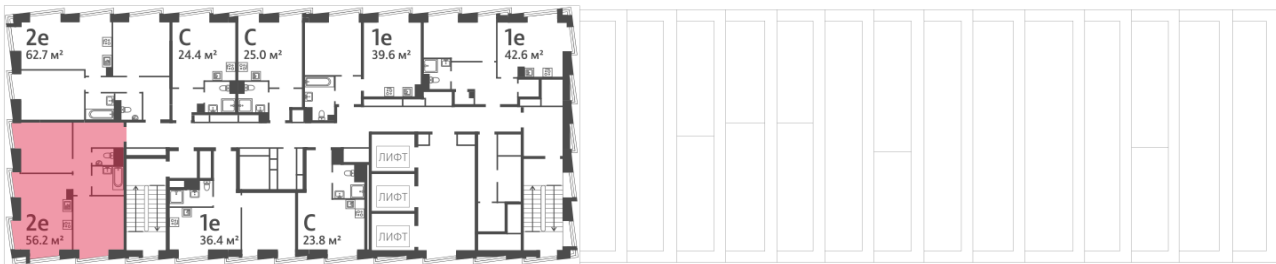

ЖК «ОБРУЧЕВА 30», корпуса 1-2

Срок сдачи: IV кв. 2026

Адрес: Коньково район, Москва, ул. Обручева, д.30а

Станция метро: Калужская, Воронцовская

2-комнатная евро квартира №711

Спецпредложение:	32 678 445 руб	Подъезд:	1
Базовая цена:	39 946 229 руб	Этаж:	51
Количество комнат	2	Всего этажей	58
Общая площадь	56.2 м ²	Тип планировки:	2еА-69-48-55
		Отделка:	без отделки

Европланировка

ЖК «ОБРУЧЕВА 30», корпуса 1-2

▲ м ВОРОНЦОВСКАЯ (10 мин. пешком)

◀ м КАЛУЖСКАЯ (5 мин. пешком)

▲ УЛИЦА ОБРУЧЕВА

▼ ЛЕНИНСКИЙ ПРОСПЕКТ

🏡 ДВОР

Информация действительна на 03.06.2025