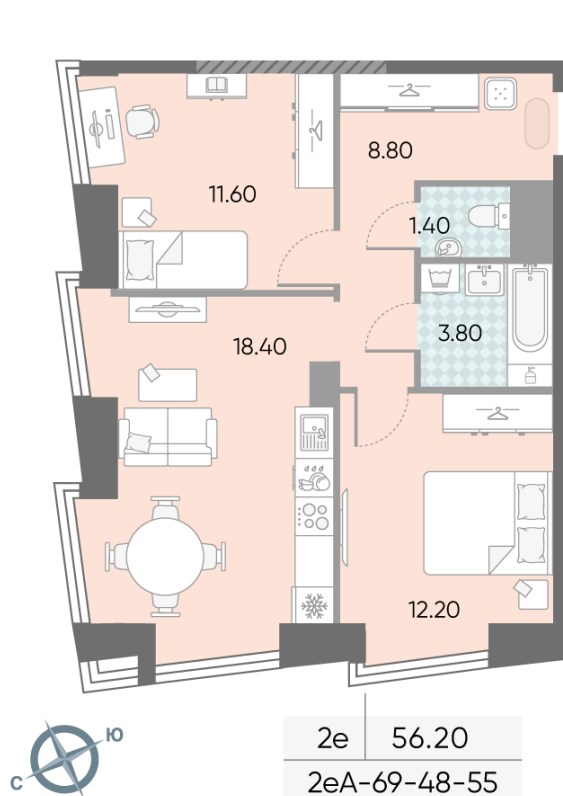

ЖК «ОБРУЧЕВА 30», корпуса 1-2

Срок сдачи: IV кв. 2026

Адрес: Коньково район, Москва, ул. Обручева, д.30а

Станция метро: Калужская, Воронцовская

2-комнатная евро квартира №711

Спецпредложение:	32 678 445 руб	Подъезд:	1
Базовая цена:	39 946 229 руб	Этаж:	51
Количество комнат	2	Всего этажей	58
Общая площадь	56.2 м ²	Тип планировки:	2еА-69-48-55
		Отделка:	без отделки

Европланировка

ЖК «ОБРУЧЕВА 30», корпуса 1-2

▲ м ВОРОНЦОВСКАЯ (10 мин. пешком)

◀ м КАЛУЖСКАЯ (5 мин. пешком)

▲ УЛИЦА ОБРУЧЕВА

▼ ЛЕНИНСКИЙ ПРОСПЕКТ

🏡 ДВОР

Информация действительна на 03.06.2025