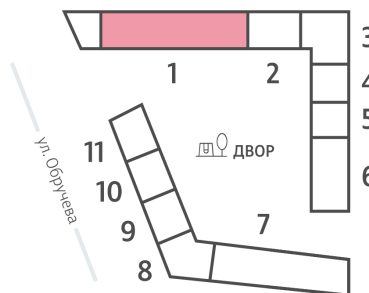

ЖК «ОБРУЧЕВА 30», корпуса 1-2

Срок сдачи: IV кв. 2026

Адрес: Коньково район, Москва, ул. Обручева, д.30а

Станция метро: Калужская, Воронцовская

2-комнатная евро квартира №711

Спецпредложение:	32 678 445 руб	Подъезд:	1
Базовая цена:	39 946 229 руб	Этаж:	51
Количество комнат	2	Всего этажей	58
Общая площадь	56.2 м ²	Тип планировки:	2еА-69-48-55
		Отделка:	без отделки

Европланировка

ЖК «ОБРУЧЕВА 30», корпуса 1-2

▲ м ВОРОНЦОВСКАЯ (10 мин. пешком)

◀ м КАЛУЖСКАЯ (5 мин. пешком)

▲ УЛИЦА ОБРУЧЕВА

▼ ЛЕНИНСКИЙ ПРОСПЕКТ

🏡 ДВОР

Информация действительна на 03.06.2025