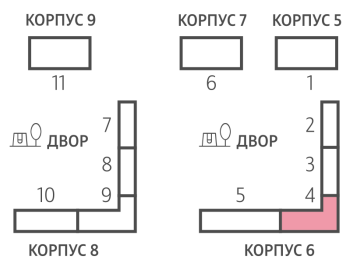

ЖК «ЛУЧИ», к. 5-9 (этап 2)

Срок сдачи: II кв. 2027

Адрес: Солнцево район, ул. Производственная

Станция метро: Солнцево

Студия №492

Спецпредложение:	7 661 693 руб	Подъезд:	4
Базовая цена:	9 357 059 руб	Этаж:	3
Количество комнат	1	Всего этажей	24
Общая площадь	21.9 м ²	Тип планировки:	StB-16-2-16
		Отделка:	без отделки

— Проектируемый проезд —
 ↓ Производственная ул.

St	21.9
StB-16-2-16	

ЖК «ЛУЧИ», к. 5-9 (этап 2)

↗ м БОРОВСКОЕ ШОССЕ (8 мин. пешком)

🏠 ДВОР

↘ ст. D4 СОЛНЕЧНАЯ

↙ м СОЛНЕЦЕВО (10 мин. пешком)

↓ ПРОИЗВОДСТВЕННАЯ УЛИЦА