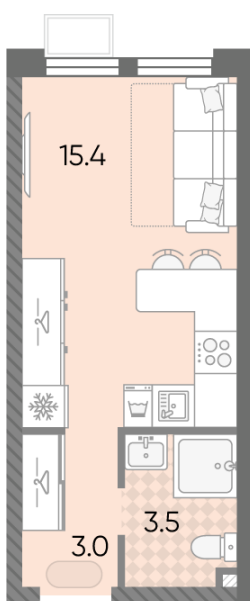

ЖК «ЛУЧИ», к. 5-9 (этап 2)

Срок сдачи: II кв. 2027

Адрес: Солнцево район, ул. Производственная

Станция метро: Солнцево

Студия №492

Спецпредложение:	7 661 693 руб	Подъезд:	4
Базовая цена:	9 357 059 руб	Этаж:	3
Количество комнат	1	Всего этажей	24
Общая площадь	21.9 м ²	Тип планировки:	StB-16-2-16
		Отделка:	без отделки

— Проектируемый проезд —
 ↓ Производственная ул.

St	21.9
StB-16-2-16	

ЖК «ЛУЧИ», к. 5-9 (этап 2)

↗ м БОРОВСКОЕ ШОССЕ (8 мин. пешком)

🏠 ДВОР

↘ ст. D4 СОЛНЕЧНАЯ

↙ м СОЛНЕЦЕВО (10 мин. пешком)

↓ ПРОИЗВОДСТВЕННАЯ УЛИЦА