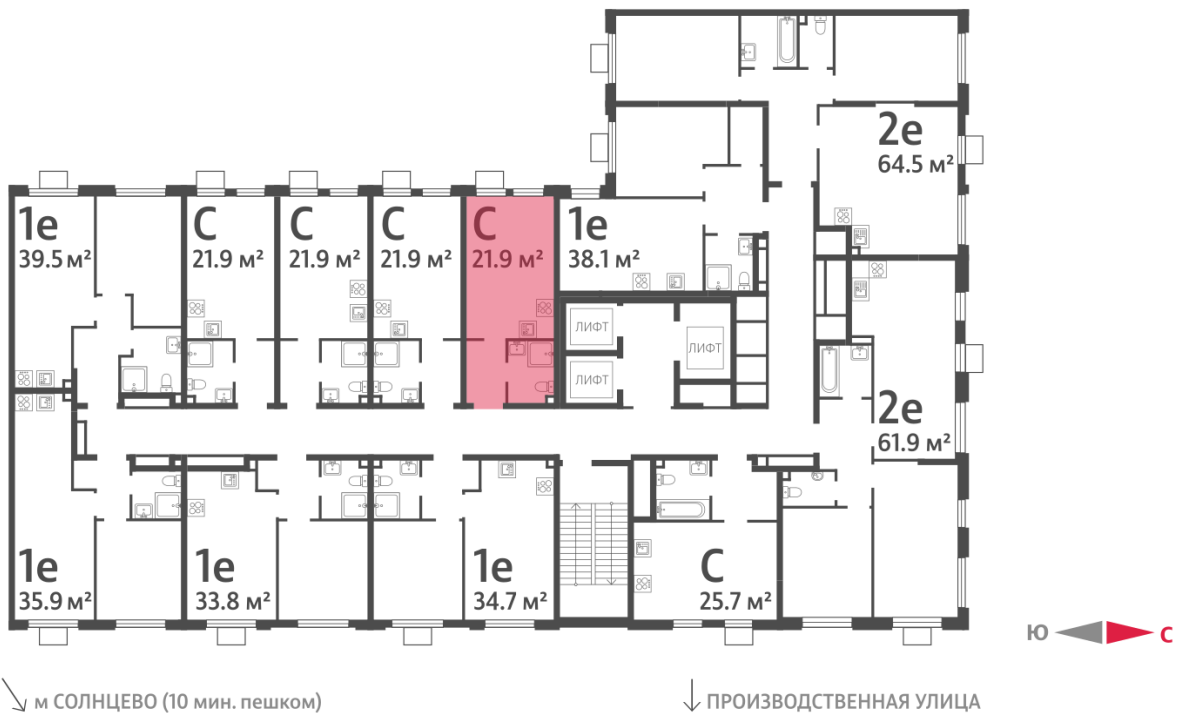

ЖК «ЛУЧИ», к. 5-9 (этап 2)

Срок сдачи: II кв. 2027

Адрес: Солнцево район, ул. Производственная

Станция метро: Солнцево

Студия №492

Спецпредложение:	7 661 693 руб	Подъезд:	4
Базовая цена:	9 357 059 руб	Этаж:	3
Количество комнат	1	Всего этажей	24
Общая площадь	21.9 м ²	Тип планировки:	StB-16-2-16
		Отделка:	без отделки

— Проектируемый проезд —
 ↓ Производственная ул.

St	21.9
StB-16-2-16	

ЖК «ЛУЧИ», к. 5-9 (этап 2)

↗ м БОРОВСКОЕ ШОССЕ (8 мин. пешком)

🏠 ДВОР

↘ ст. D4 СОЛНЕЧНАЯ

↙ м СОЛНЕЦЕВО (10 мин. пешком)

↓ ПРОИЗВОДСТВЕННАЯ УЛИЦА