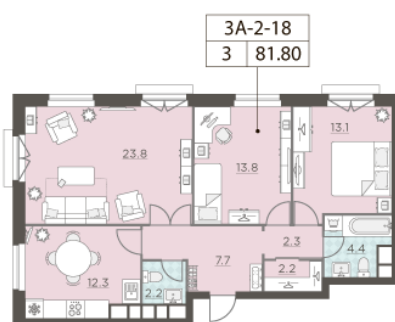

Жилой комплекс «ЛЕНИНГРАДКА 58»

Адрес **Головинский район** Ленинградское шоссе, вл. 58

ЛЕНИНГРАДКА 58, этаж 18

3-комнатная квартира №1_68

Общая площадь **81.6 м²**

Тип планировки **3А-2-18**

Срок сдачи **Сдан**

Класс жилья **Бизнес**

33 382 560 руб.

[Ссылка на квартиру на сайте](#)

Раздельный санузел

*Данное предложение не является публичной офертой. Информация актуальна на 26.06.2022

Адреса и время работы офисов продаж на сайте **Isr.ru** в разделе **Контакты**