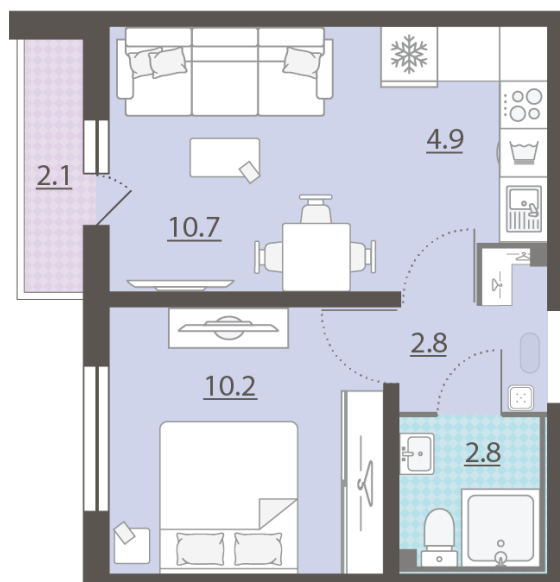

ЖК «Мичуринский», дом 49

Срок сдачи: IV кв. 2026

Адрес: Широкая речка район, г.Екатеринбург, ул. Широкореченская

Станция метро: Выезд на ЕКАД

1-комнатная евро квартира №426

При ипотеке:	4 524 975 руб	Подъезд:	6
Базовая цена:	4 972 500 руб	Этаж:	5
Количество комнат	1	Всего этажей	8
Общая площадь	32.5 м²	Тип планировки:	2eBL-13-2-5
		Отделка:	с отделкой

Европланировка

Информация действительна на 18.05.2025

8 (800) 200-92-16

* Данное предложение не является публичной офертой