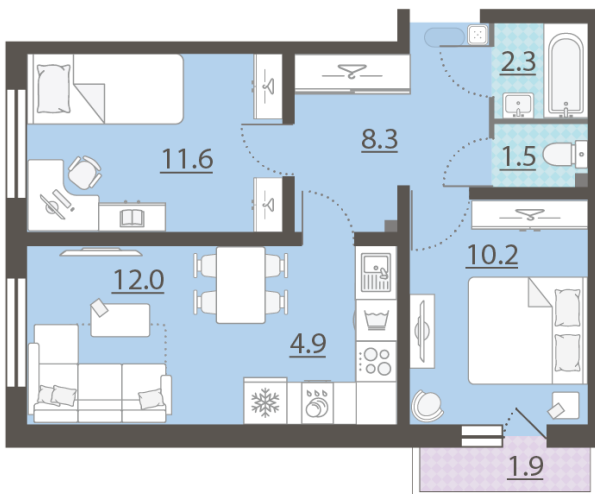

ЖК «Мичуринский», дом 49

Срок сдачи: IV кв. 2026

Адрес: Широкая речка район, г.Екатеринбург, ул. Широкореченская

Станция метро: Выезд на ЕКАД

2-комнатная евро квартира №34

При ипотеке:	7 256 343 руб	Подъезд:	1
Базовая цена:	7 802 520 руб	Этаж:	5
Количество комнат	2	Всего этажей	8
Общая площадь	51.4 м²	Тип планировки:	3eDb-6-2-5
		Отделка:	с отделкой

Европланировка

Информация действительна на 01.05.2025

8 (800) 200-92-16

* Данное предложение не является публичной офертой