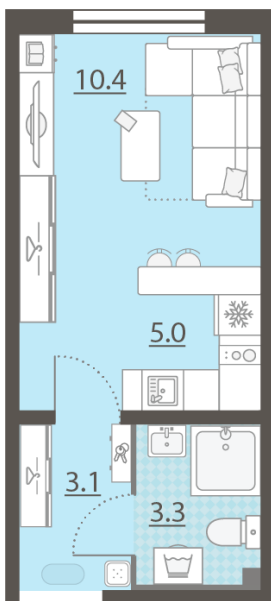

ЖК «Мичуринский», дом 50

Срок сдачи: IV кв. 2025

Адрес: Широкая речка район, г.Екатеринбург, ул. Широкореченская

Станция метро: Выезд на ЕКАД

Студия №161

При ипотеке:	3 134 665 руб	Подъезд:	3
Базовая цена:	3 644 960 руб	Этаж:	6
Количество комнат	1	Всего этажей	8
Общая площадь	21.8 м ²	Тип планировки:	StA-29-2-8
		Отделка:	с отделкой