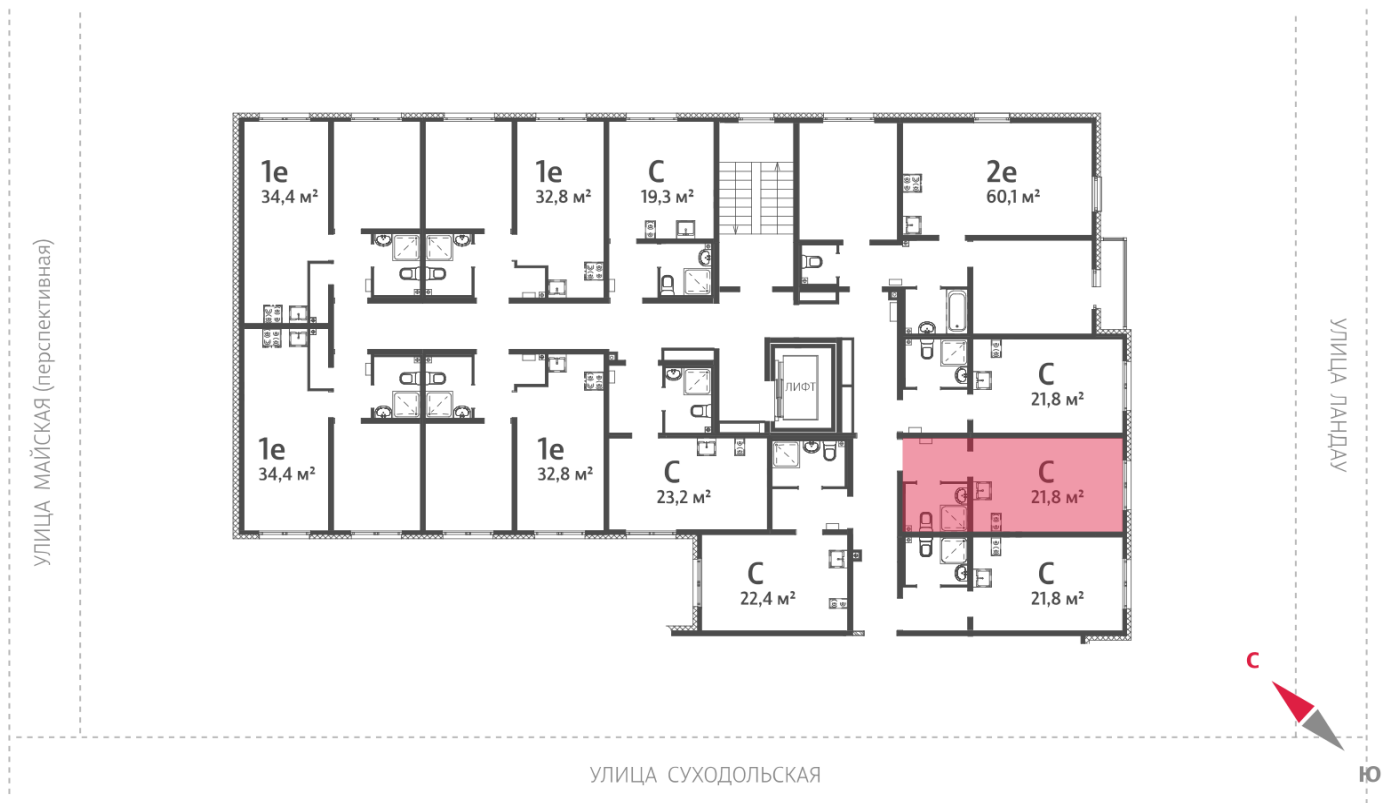

ЖК «Мичуринский», дом 50

Информация действительна на 03.06.2025