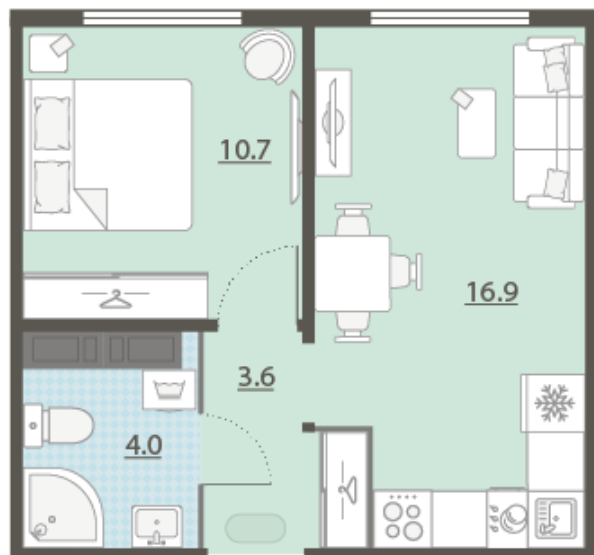

ЖК «Меридиан», дом 7

Срок сдачи: 1 кв. 2026

Адрес: Академический район, ул. Евгения Савкова

Станция метро: Выезд на ЕКАД

1-комнатная евро квартира №665

При ипотеке:	4 924 350 руб	Подъезд:	2
Базовая цена:	5 471 500 руб	Этаж:	21
Количество комнат	1	Всего этажей	24
Общая площадь	35.3 м²	Тип планировки:	1еВ-12-13-21
		Отделка:	с отделкой

Европланировка

Информация действительна на 09.05.2025

8 (800) 200-92-16

* Данное предложение не является публичной офертой