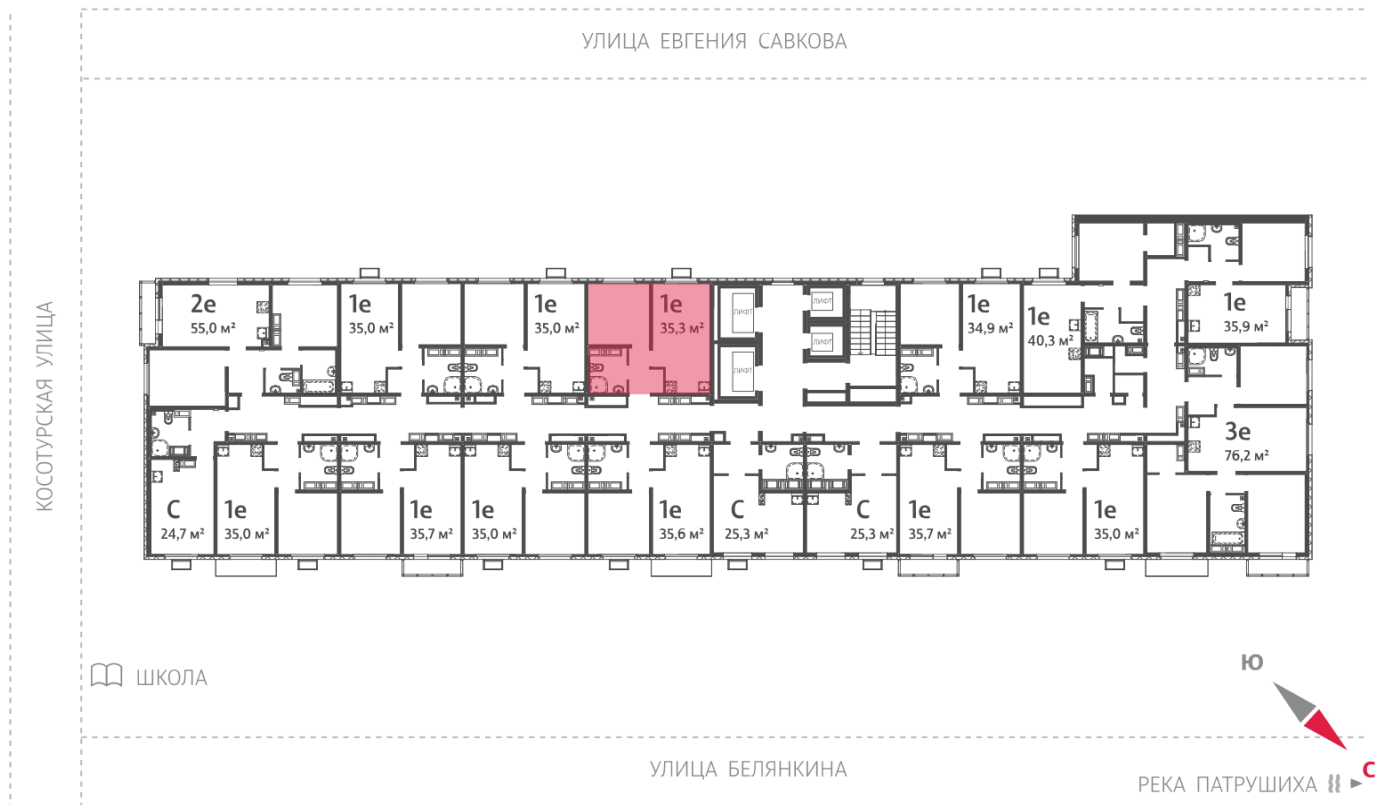

ЖК «Меридиан», дом 7

Информация действительна на 09.05.2025

8 (800) 200-92-16

* Данное предложение не является публичной офертой