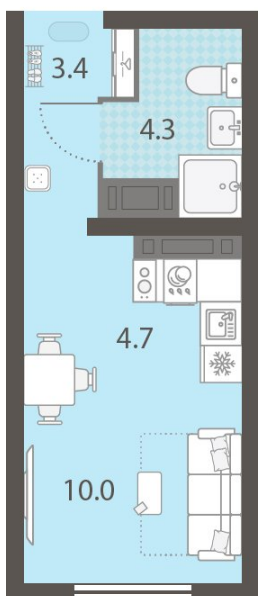

ЖК «Малахит», Малахит, д. 5

Срок сдачи: IV кв. 2025

Адрес: ЖБИ район, г.Екатеринбург, ул. 40-летия Комсомола – Алданская – Бетонщиков

Станция метро: До ВУЗа

Студия №240

При ипотеке:	3 991 500 руб	Подъезд:	1
Базовая цена:	4 641 280 руб	Этаж:	19
Количество комнат	1	Всего этажей	25
Общая площадь	22.4 м ²	Тип планировки:	StA-11-12-25
		Отделка:	с отделкой