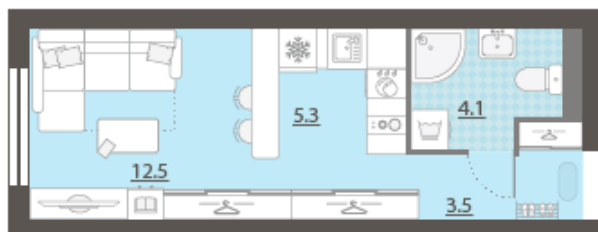

### Студия №654

При ипотеке:	6 099 498 руб	Подъезд:	2
Базовая цена:	6 558 600 руб	Этаж:	17
Количество комнат	1	Всего этажей	32
Общая площадь	25.5 м <sup>2</sup>	Тип планировки:	StD-5-10-19
		Отделка:	с отделкой