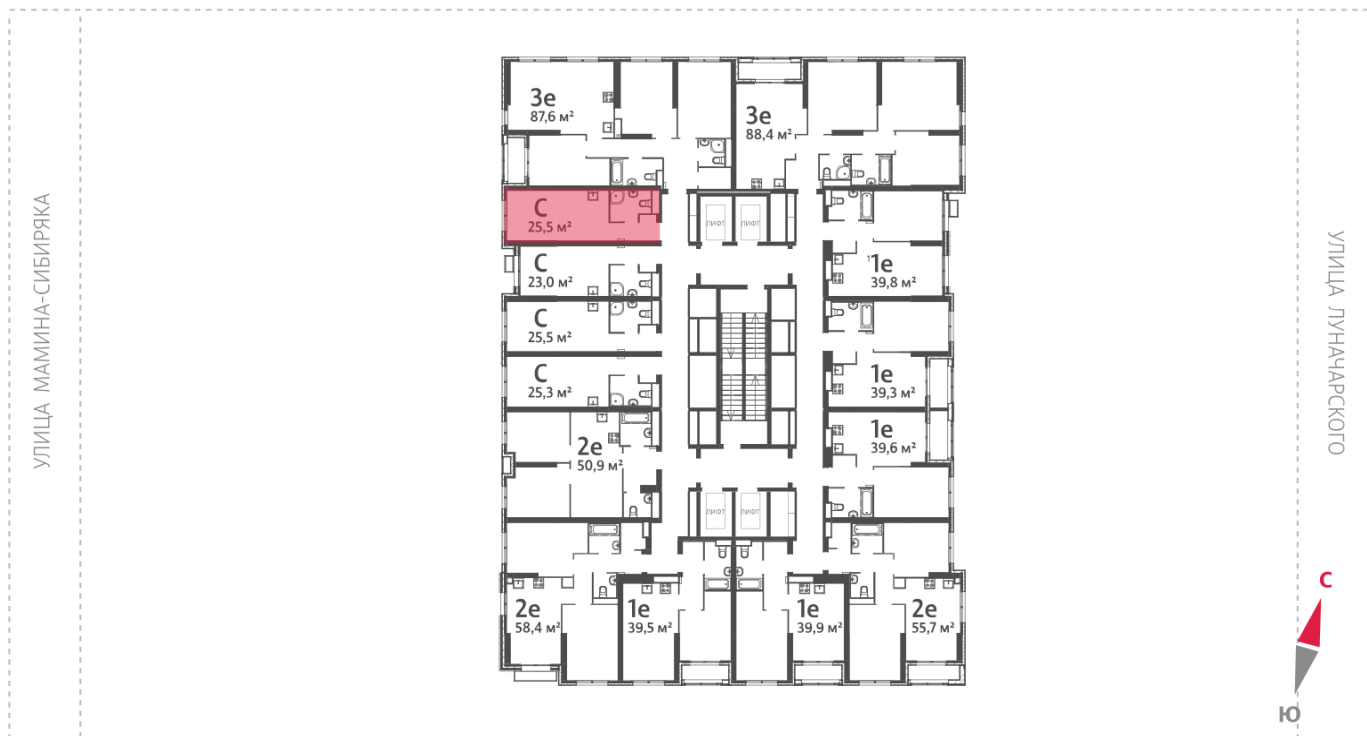

ЖК «Азина, 16», Азина, 16, дом 1

УЛИЦА ЧЕЛЮСКИНЦЕВ

Информация действительна на 09.05.2025