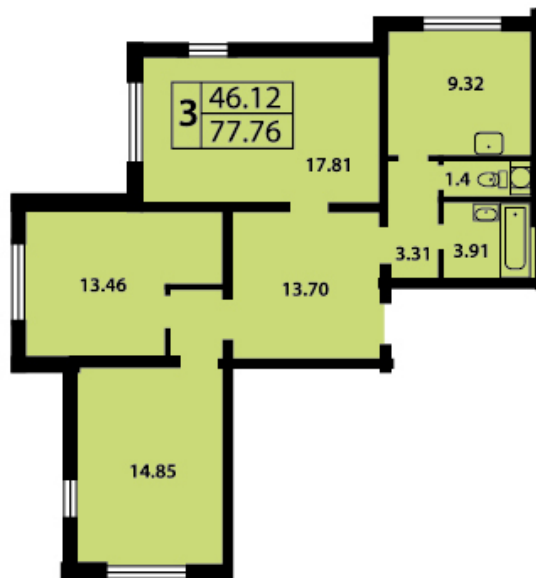

ЖИЛОЙ КОМПЛЕКС ЮЖНАЯ АКВАТОРИЯ

ID квартиры..... 010
Объект..... ЮЖНАЯ АКВАТОРИЯ
Район..... Красносельский
Адрес..... Ленинский пр./ пр. Героев
Корпус..... квартал 4
Срок сдачи 4 кв. 2016 г.
Этаж..... 3/42
Площадь
общая..... 78.2
жилая..... 15.2+13.4+18.1
кухня..... 9.7
Стоимость м²..... 72 000 руб.