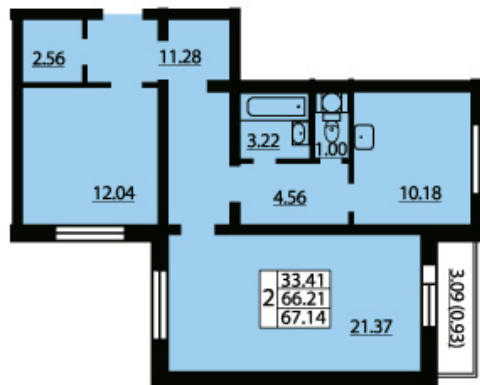

ЖИЛОЙ КОМПЛЕКС ЮЖНАЯ АКВАТОРИЯ

ID квартиры..... 438
Объект..... ЮЖНАЯ АКВАТОРИЯ
Район..... Красносельский
Адрес..... Ленинский пр./ пр. Героев
Корпус..... квартал 2
Срок сдачи 4 кв. 2016 г.
Этаж..... 23/25
Площадь
общая..... 67.4
жилая..... 21.5+12.1
кухня..... 10.1
Стоимость м²..... 71 000 руб.