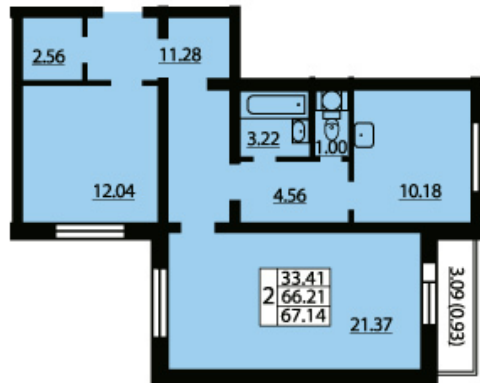

ЖИЛОЙ КОМПЛЕКС ЮЖНАЯ АКВАТОРИЯ

ID квартиры..... 438
Объект..... ЮЖНАЯ АКВАТОРИЯ
Район..... Красносельский
Адрес..... Ленинский пр./ пр. Героев
Корпус..... квартал 2
Срок сдачи 4 кв. 2016 г.
Этаж..... 23/25
Площадь
общая..... 67.4
жилая..... 21.5+12.1
кухня..... 10.1
Стоимость м²..... 71 000 руб.