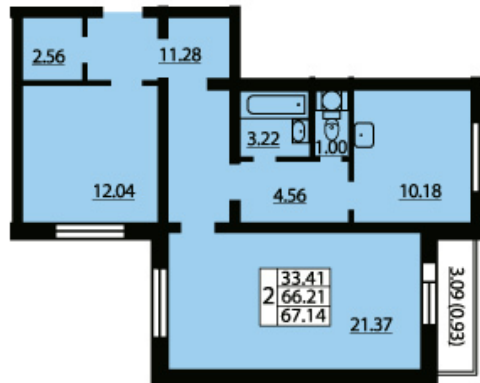

ЖИЛОЙ КОМПЛЕКС ЮЖНАЯ АКВАТОРИЯ

ID квартиры..... 428
Объект..... ЮЖНАЯ АКВАТОРИЯ
Район..... Красносельский
Адрес..... Ленинский пр./ пр. Героев
Корпус..... квартал 2
Срок сдачи 4 кв. 2016 г.
Этаж..... 22/25
Площадь
общая..... 67.2
жилая..... 21.3+12.1
кухня..... 10.1
Стоимость м²..... 71 000 руб.