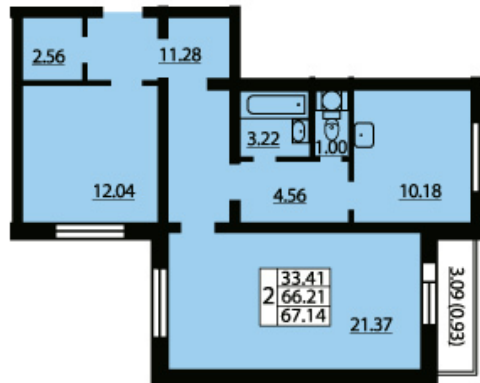

# ЖИЛОЙ КОМПЛЕКС ЮЖНАЯ АКВАТОРИЯ

ID квартиры..... 428  
Объект..... ЮЖНАЯ АКВАТОРИЯ  
Район..... Красносельский  
Адрес..... Ленинский пр./ пр. Героев  
Корпус..... квартал 2  
Срок сдачи ..... 4 кв. 2016 г.  
Этаж..... 22/25  
Площадь  
общая..... 67.2  
жилая..... 21.3+12.1  
кухня..... 10.1  
Стоимость м<sup>2</sup>..... 71 000 руб.