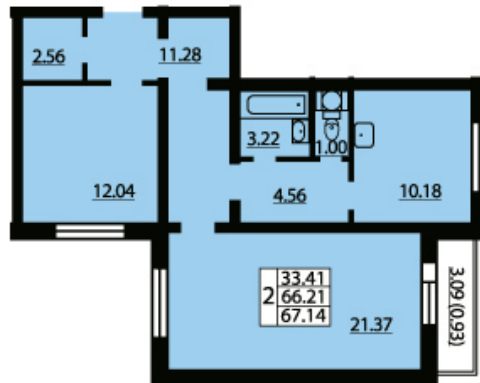

ЖИЛОЙ КОМПЛЕКС ЮЖНАЯ АКВАТОРИЯ

ID квартиры..... 418
Объект..... ЮЖНАЯ АКВАТОРИЯ
Район..... Красносельский
Адрес..... Ленинский пр./ пр. Героев
Корпус..... квартал 2
Срок сдачи 4 кв. 2016 г.
Этаж..... 21/25
Площадь
общая..... 67.3
жилая..... 21.4+12.1
кухня..... 10.1
Стоимость м²..... 80 000 руб.