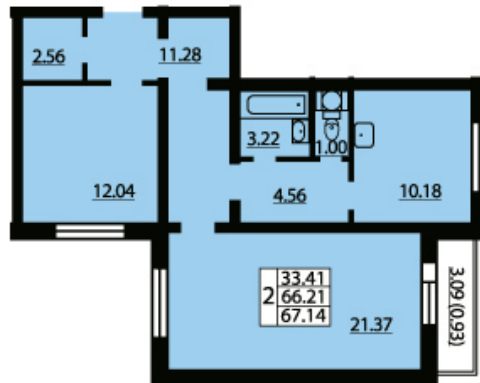

ЖИЛОЙ КОМПЛЕКС ЮЖНАЯ АКВАТОРИЯ

ID квартиры..... 408
Объект..... ЮЖНАЯ АКВАТОРИЯ
Район..... Красносельский
Адрес..... Ленинский пр./ пр. Героев
Корпус..... квартал 2
Срок сдачи 4 кв. 2016 г.
Этаж..... 20/25
Площадь
общая..... 67.4
жилая..... 21.3+12.1
кухня..... 10.2
Стоимость м²..... 80 000 руб.