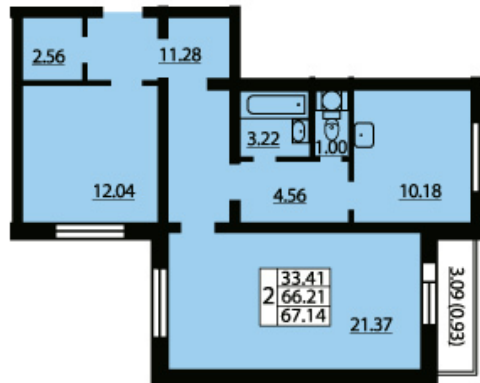

# ЖИЛОЙ КОМПЛЕКС ЮЖНАЯ АКВАТОРИЯ

ID квартиры..... 408  
Объект..... ЮЖНАЯ АКВАТОРИЯ  
Район..... Красносельский  
Адрес..... Ленинский пр./ пр. Героев  
Корпус..... квартал 2  
Срок сдачи ..... 4 кв. 2016 г.  
Этаж..... 20/25  
Площадь  
общая..... 67.4  
жилая..... 21.3+12.1  
кухня..... 10.2  
Стоимость м<sup>2</sup>..... 80 000 руб.