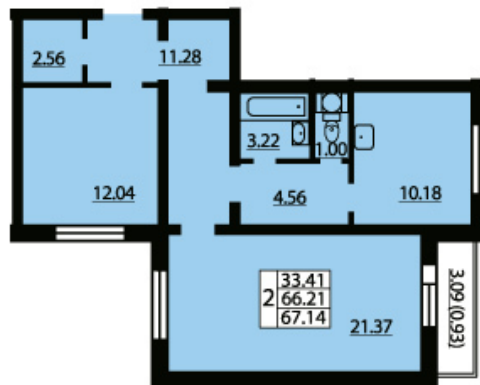

# ЖИЛОЙ КОМПЛЕКС ЮЖНАЯ АКВАТОРИЯ

ID квартиры..... 408  
Объект..... ЮЖНАЯ АКВАТОРИЯ  
Район..... Красносельский  
Адрес..... Ленинский пр./ пр. Героев  
Корпус..... квартал 2  
Срок сдачи ..... 4 кв. 2016 г.  
Этаж..... 20/25  
Площадь  
общая..... 67.4  
жилая..... 21.3+12.1  
кухня..... 10.2  
Стоимость м<sup>2</sup>..... 80 000 руб.