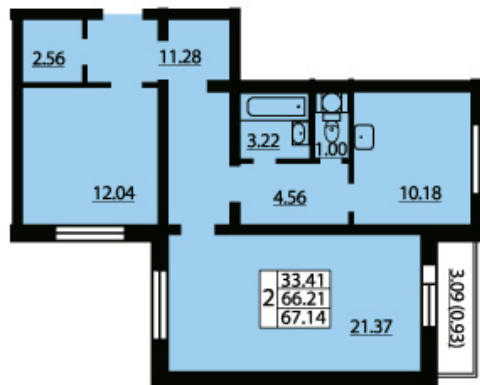

ЖИЛОЙ КОМПЛЕКС ЮЖНАЯ АКВАТОРИЯ

ID квартиры..... 398
Объект..... ЮЖНАЯ АКВАТОРИЯ
Район..... Красносельский
Адрес..... Ленинский пр./ пр. Героев
Корпус..... квартал 2
Срок сдачи 4 кв. 2016 г.
Этаж..... 19/25
Площадь
общая..... 67.4
жилая..... 21.4+12.1
кухня..... 10.2
Стоимость м²..... 80 000 руб.