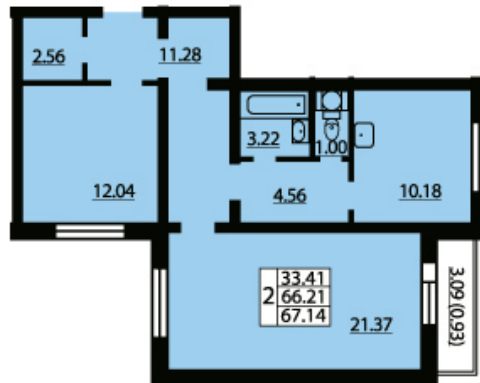

ЖИЛОЙ КОМПЛЕКС ЮЖНАЯ АКВАТОРИЯ

ID квартиры..... 398
Объект..... ЮЖНАЯ АКВАТОРИЯ
Район..... Красносельский
Адрес..... Ленинский пр./ пр. Героев
Корпус..... квартал 2
Срок сдачи 4 кв. 2016 г.
Этаж..... 19/25
Площадь
общая..... 67.4
жилая..... 21.4+12.1
кухня..... 10.2
Стоимость м²..... 80 000 руб.