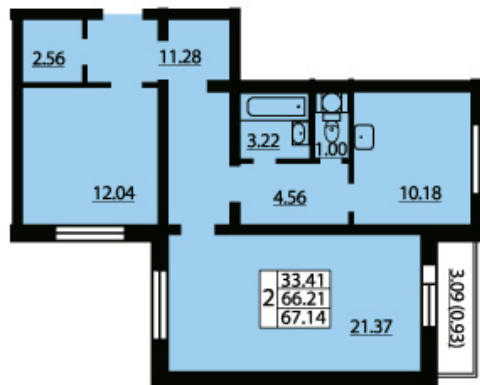

ЖИЛОЙ КОМПЛЕКС ЮЖНАЯ АКВАТОРИЯ

ID квартиры..... 388
Объект..... ЮЖНАЯ АКВАТОРИЯ
Район..... Красносельский
Адрес..... Ленинский пр./ пр. Героев
Корпус..... квартал 2
Срок сдачи 4 кв. 2016 г.
Этаж..... 18/25
Площадь
общая..... 67
жилая..... 21.3+12
кухня..... 10.1
Стоимость м²..... 80 000 руб.