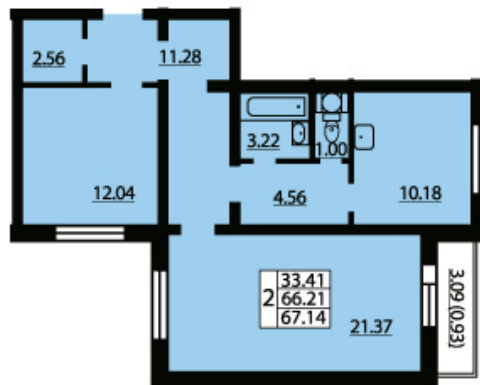

# ЖИЛОЙ КОМПЛЕКС ЮЖНАЯ АКВАТОРИЯ

ID квартиры..... 388  
Объект..... ЮЖНАЯ АКВАТОРИЯ  
Район..... Красносельский  
Адрес..... Ленинский пр./ пр. Героев  
Корпус..... квартал 2  
Срок сдачи ..... 4 кв. 2016 г.  
Этаж..... 18/25  
Площадь  
общая..... 67  
жилая..... 21.3+12  
кухня..... 10.1  
Стоимость м<sup>2</sup>..... 80 000 руб.