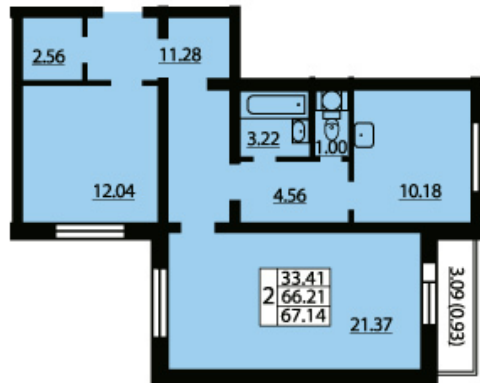

# ЖИЛОЙ КОМПЛЕКС ЮЖНАЯ АКВАТОРИЯ

ID квартиры..... 378  
Объект..... ЮЖНАЯ АКВАТОРИЯ  
Район..... Красносельский  
Адрес..... Ленинский пр./ пр. Героев  
Корпус..... квартал 2  
Срок сдачи ..... 4 кв. 2016 г.  
Этаж..... 17/25  
Площадь  
общая..... 67.3  
жилая..... 21.4+12.1  
кухня..... 10.1  
Стоимость м<sup>2</sup>..... 71 000 руб.