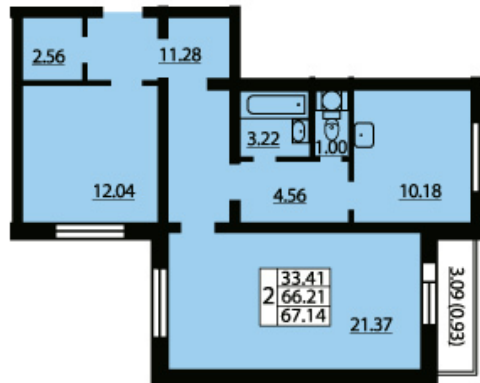

ЖИЛОЙ КОМПЛЕКС ЮЖНАЯ АКВАТОРИЯ

ID квартиры..... 368
Объект..... ЮЖНАЯ АКВАТОРИЯ
Район..... Красносельский
Адрес..... Ленинский пр./ пр. Героев
Корпус..... квартал 2
Срок сдачи 4 кв. 2016 г.
Этаж..... 16/25
Площадь
общая..... 67.4
жилая..... 21.4+12.1
кухня..... 10.2
Стоимость м²..... 80 000 руб.