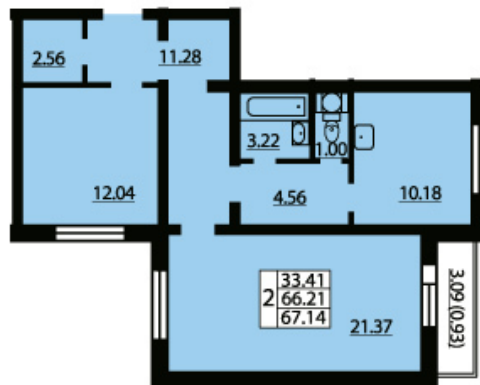

ЖИЛОЙ КОМПЛЕКС ЮЖНАЯ АКВАТОРИЯ

ID квартиры..... 368
Объект..... ЮЖНАЯ АКВАТОРИЯ
Район..... Красносельский
Адрес..... Ленинский пр./ пр. Героев
Корпус..... квартал 2
Срок сдачи 4 кв. 2016 г.
Этаж..... 16/25
Площадь
общая..... 67.4
жилая..... 21.4+12.1
кухня..... 10.2
Стоимость м²..... 80 000 руб.