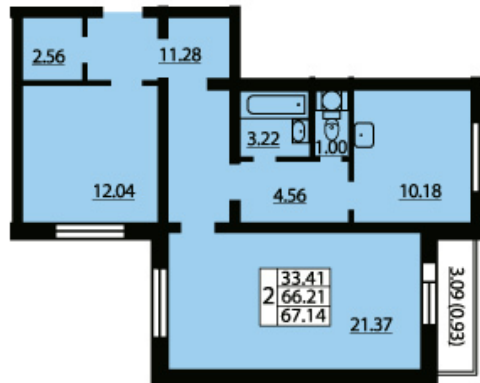

ЖИЛОЙ КОМПЛЕКС ЮЖНАЯ АКВАТОРИЯ

ID квартиры..... 358
Объект..... ЮЖНАЯ АКВАТОРИЯ
Район..... Красносельский
Адрес..... Ленинский пр./ пр. Героев
Корпус..... квартал 2
Срок сдачи 4 кв. 2016 г.
Этаж..... 15/25
Площадь
общая..... 67.2
жилая..... 21.4+12.1
кухня..... 10.1
Стоимость м²..... 71 000 руб.