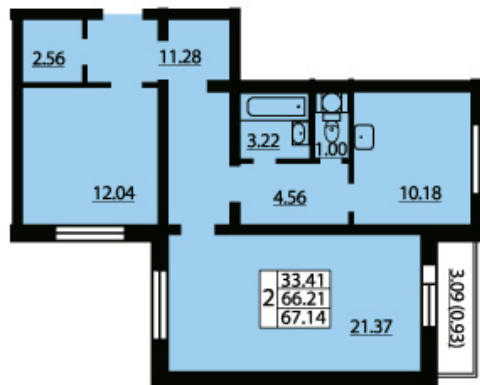

ЖИЛОЙ КОМПЛЕКС ЮЖНАЯ АКВАТОРИЯ

ID квартиры..... 358
Объект..... ЮЖНАЯ АКВАТОРИЯ
Район..... Красносельский
Адрес..... Ленинский пр./ пр. Героев
Корпус..... квартал 2
Срок сдачи 4 кв. 2016 г.
Этаж..... 15/25
Площадь
общая..... 67.2
жилая..... 21.4+12.1
кухня..... 10.1
Стоимость м²..... 71 000 руб.