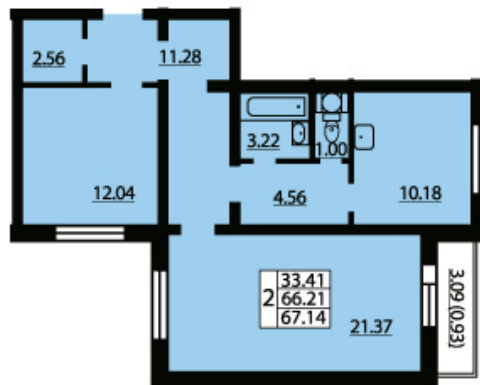

# ЖИЛОЙ КОМПЛЕКС ЮЖНАЯ АКВАТОРИЯ

ID квартиры..... 348  
Объект..... ЮЖНАЯ АКВАТОРИЯ  
Район..... Красносельский  
Адрес..... Ленинский пр./ пр. Героев  
Корпус..... квартал 2  
Срок сдачи ..... 4 кв. 2016 г.  
Этаж..... 14/25  
Площадь  
общая..... 67.4  
жилая..... 21.4+12.1  
кухня..... 10.2  
Стоимость м<sup>2</sup>..... 80 000 руб.