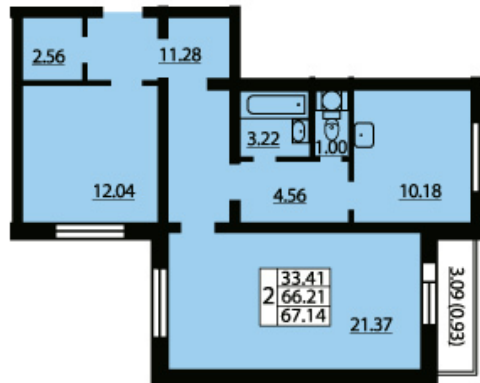

# ЖИЛОЙ КОМПЛЕКС ЮЖНАЯ АКВАТОРИЯ

ID квартиры..... 348  
Объект..... ЮЖНАЯ АКВАТОРИЯ  
Район..... Красносельский  
Адрес..... Ленинский пр./ пр. Героев  
Корпус..... квартал 2  
Срок сдачи ..... 4 кв. 2016 г.  
Этаж..... 14/25  
Площадь  
общая..... 67.4  
жилая..... 21.4+12.1  
кухня..... 10.2  
Стоимость м<sup>2</sup>..... 80 000 руб.