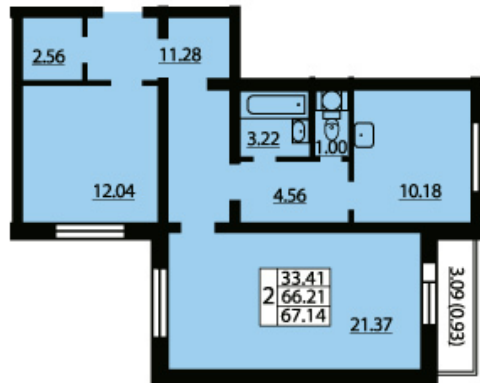

ЖИЛОЙ КОМПЛЕКС ЮЖНАЯ АКВАТОРИЯ

ID квартиры..... 338
Объект..... ЮЖНАЯ АКВАТОРИЯ
Район..... Красносельский
Адрес..... Ленинский пр./ пр. Героев
Корпус..... квартал 2
Срок сдачи 4 кв. 2016 г.
Этаж..... 13/25
Площадь
общая..... 67.3
жилая..... 21.4+12.1
кухня..... 10.1
Стоимость м²..... 80 000 руб.