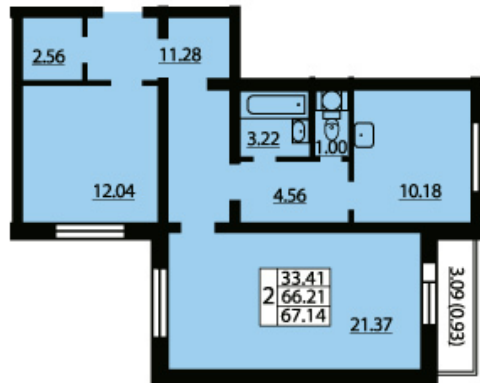

ЖИЛОЙ КОМПЛЕКС ЮЖНАЯ АКВАТОРИЯ

ID квартиры..... 328
Объект..... ЮЖНАЯ АКВАТОРИЯ
Район..... Красносельский
Адрес..... Ленинский пр./ пр. Героев
Корпус..... квартал 2
Срок сдачи 4 кв. 2016 г.
Этаж..... 12/25
Площадь
общая..... 67.2
жилая..... 21.3+12.1
кухня..... 10.1
Стоимость м²..... 80 000 руб.