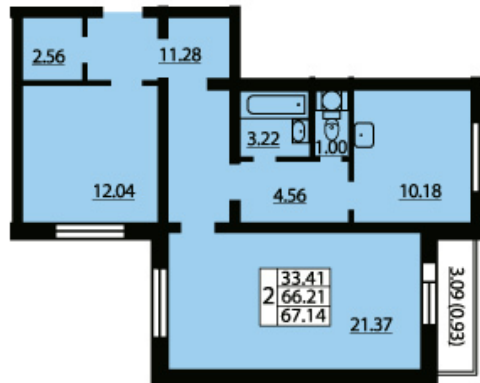

ЖИЛОЙ КОМПЛЕКС ЮЖНАЯ АКВАТОРИЯ

ID квартиры..... 318
Объект..... ЮЖНАЯ АКВАТОРИЯ
Район..... Красносельский
Адрес..... Ленинский пр./ пр. Героев
Корпус..... квартал 2
Срок сдачи 4 кв. 2016 г.
Этаж..... 11/25
Площадь
общая..... 67.1
жилая..... 21.3+12.1
кухня..... 10.1
Стоимость м²..... 80 000 руб.