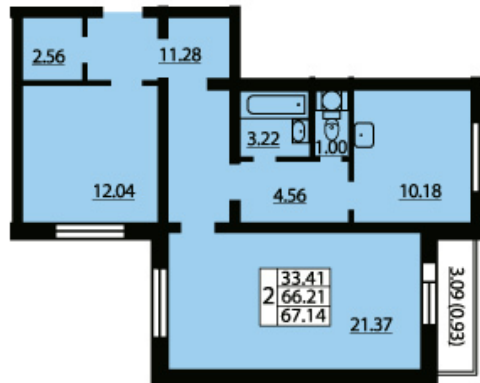

ЖИЛОЙ КОМПЛЕКС ЮЖНАЯ АКВАТОРИЯ

ID квартиры..... 308
Объект..... ЮЖНАЯ АКВАТОРИЯ
Район..... Красносельский
Адрес..... Ленинский пр./ пр. Героев
Корпус..... квартал 2
Срок сдачи 4 кв. 2016 г.
Этаж..... 10/25
Площадь
общая..... 67.2
жилая..... 21.3+12
кухня..... 10.2
Стоимость м²..... 80 000 руб.