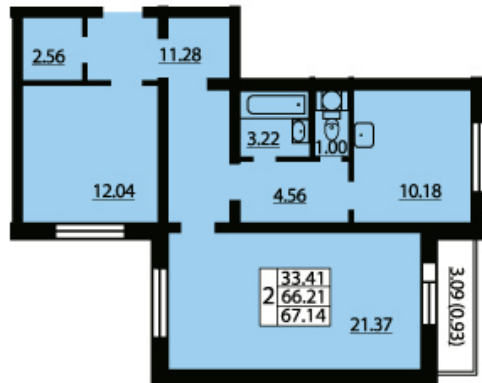

ЖИЛОЙ КОМПЛЕКС ЮЖНАЯ АКВАТОРИЯ

ID квартиры..... 308
Объект..... ЮЖНАЯ АКВАТОРИЯ
Район..... Красносельский
Адрес..... Ленинский пр./ пр. Героев
Корпус..... квартал 2
Срок сдачи 4 кв. 2016 г.
Этаж..... 10/25
Площадь
общая..... 67.2
жилая..... 21.3+12
кухня..... 10.2
Стоимость м²..... 80 000 руб.