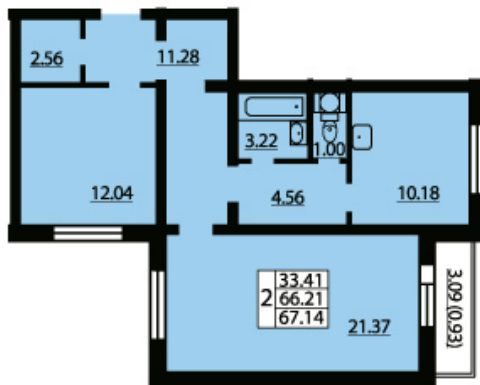

# ЖИЛОЙ КОМПЛЕКС ЮЖНАЯ АКВАТОРИЯ

ID квартиры..... 298  
Объект..... ЮЖНАЯ АКВАТОРИЯ  
Район..... Красносельский  
Адрес..... Ленинский пр./ пр. Героев  
Корпус..... квартал 2  
Срок сдачи ..... 4 кв. 2016 г.  
Этаж..... 9/25  
Площадь  
общая..... 67.3  
жилая..... 21.4+12.1  
кухня..... 10.1  
Стоимость м<sup>2</sup>..... 80 000 руб.