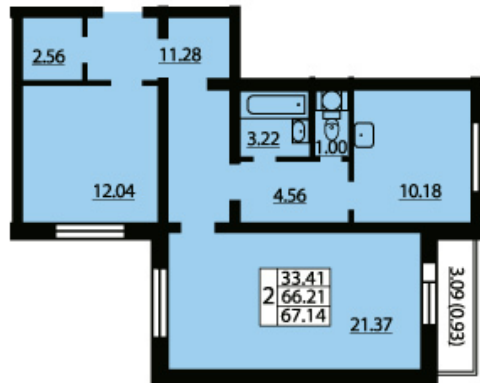

ЖИЛОЙ КОМПЛЕКС ЮЖНАЯ АКВАТОРИЯ

ID квартиры..... 298
Объект..... ЮЖНАЯ АКВАТОРИЯ
Район..... Красносельский
Адрес..... Ленинский пр./ пр. Героев
Корпус..... квартал 2
Срок сдачи 4 кв. 2016 г.
Этаж..... 9/25
Площадь
общая..... 67.3
жилая..... 21.4+12.1
кухня..... 10.1
Стоимость м²..... 80 000 руб.