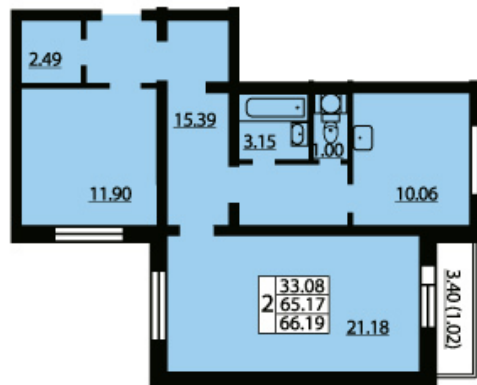

ЖИЛОЙ КОМПЛЕКС ЮЖНАЯ АКВАТОРИЯ

ID квартиры..... 278
Объект..... ЮЖНАЯ АКВАТОРИЯ
Район..... Красносельский
Адрес..... Ленинский пр./ пр. Героев
Корпус..... квартал 2
Срок сдачи 4 кв. 2016 г.
Этаж..... 7/25
Площадь
общая..... 66
жилая..... 21.1+11.9
кухня..... 10
Стоимость м²..... 80 000 руб.