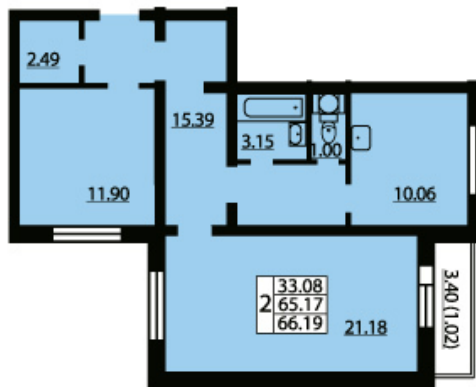

# ЖИЛОЙ КОМПЛЕКС ЮЖНАЯ АКВАТОРИЯ

ID квартиры..... 278  
Объект..... ЮЖНАЯ АКВАТОРИЯ  
Район..... Красносельский  
Адрес..... Ленинский пр./ пр. Героев  
Корпус..... квартал 2  
Срок сдачи ..... 4 кв. 2016 г.  
Этаж..... 7/25  
Площадь  
общая..... 66  
жилая..... 21.1+11.9  
кухня..... 10  
Стоимость м<sup>2</sup>..... 80 000 руб.