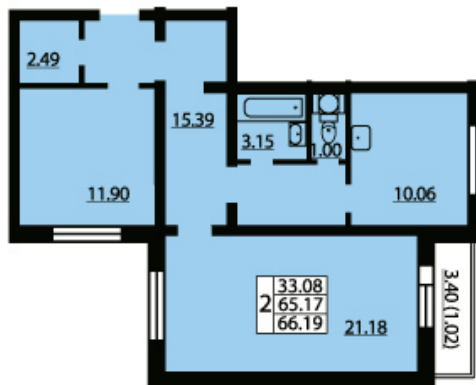

ЖИЛОЙ КОМПЛЕКС ЮЖНАЯ АКВАТОРИЯ

ID квартиры..... 268
Объект..... ЮЖНАЯ АКВАТОРИЯ
Район..... Красносельский
Адрес..... Ленинский пр./ пр. Героев
Корпус..... квартал 2
Срок сдачи 4 кв. 2016 г.
Этаж..... 6/25
Площадь
общая..... 66
жилая..... 21.1+11.8
кухня..... 10
Стоимость м²..... 80 000 руб.