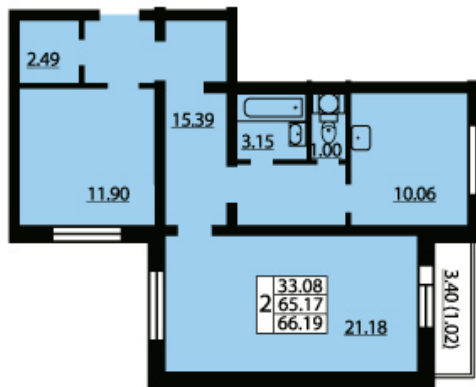

ЖИЛОЙ КОМПЛЕКС ЮЖНАЯ АКВАТОРИЯ

ID квартиры..... 268
Объект..... ЮЖНАЯ АКВАТОРИЯ
Район..... Красносельский
Адрес..... Ленинский пр./ пр. Героев
Корпус..... квартал 2
Срок сдачи 4 кв. 2016 г.
Этаж..... 6/25
Площадь
общая..... 66
жилая..... 21.1+11.8
кухня..... 10
Стоимость м²..... 80 000 руб.