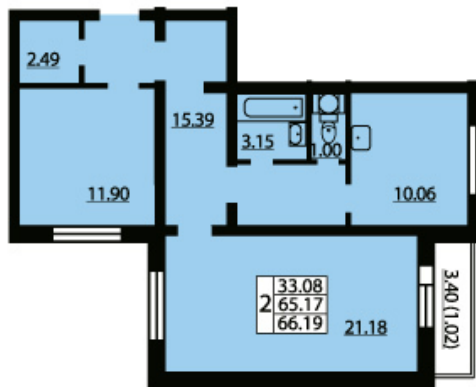

ЖИЛОЙ КОМПЛЕКС ЮЖНАЯ АКВАТОРИЯ

ID квартиры..... 258
Объект..... ЮЖНАЯ АКВАТОРИЯ
Район..... Красносельский
Адрес..... Ленинский пр./ пр. Героев
Корпус..... квартал 2
Срок сдачи 4 кв. 2016 г.
Этаж..... 5/25
Площадь
общая..... 66.2
жилая..... 21.1+11.9
кухня..... 10
Стоимость м²..... 80 000 руб.