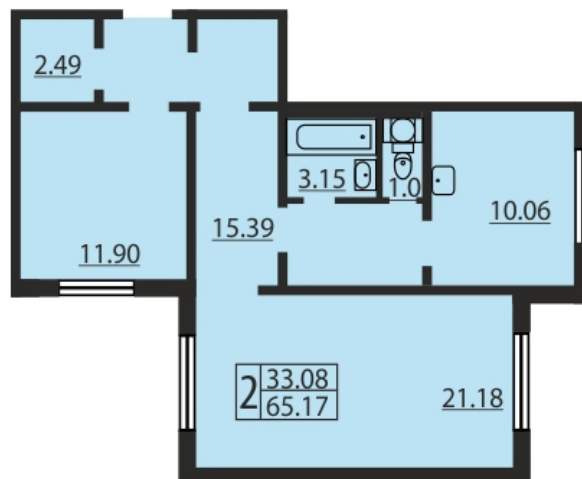

ЖИЛОЙ КОМПЛЕКС ЮЖНАЯ АКВАТОРИЯ

ID квартиры..... 238
Объект..... ЮЖНАЯ АКВАТОРИЯ
Район..... Красносельский
Адрес..... Ленинский пр./ пр. Героев
Корпус..... квартал 2
Срок сдачи ..... 4 кв. 2016 г.
Этаж..... 3/25
Площадь
общая..... 65
жилая..... 21.2+11.9
кухня..... 10
Стоимость м²..... 80 000 руб.

5 200 000 рублей

Стоимость квартиры при 100% оплате, без учета индивидуальных скидок.
Стоимость при оплате в рассрочку рассчитывается индивидуально.

Центр продаж
Санкт-Петербург, Кирочная., 39
Телефон: 325-01-01

Офисы продаж в Санкт-Петербурге
Московский район: Невский проспект, 68
Московский район: пр.Космонавтов, 65, корп. 1
Приморский район: Комендантский проспект 11
Телефон: 325-01-01, 8-800-555-44-66
www.lsr.ru