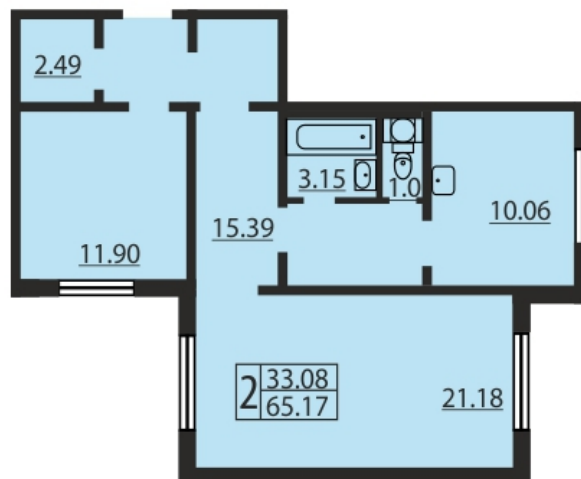

ЖИЛОЙ КОМПЛЕКС ЮЖНАЯ АКВАТОРИЯ

ID квартиры..... 238
Объект..... ЮЖНАЯ АКВАТОРИЯ
Район..... Красносельский
Адрес..... Ленинский пр./ пр. Героев
Корпус..... квартал 2
Срок сдачи ..... 4 кв. 2016 г.
Этаж..... 3/25
Площадь
общая..... 65
жилая..... 21.2+11.9
кухня..... 10
Стоимость м²..... 80 000 руб.

5 200 000 рублей

Стоимость квартиры при 100% оплате, без учета индивидуальных скидок.
Стоимость при оплате в рассрочку рассчитывается индивидуально.

Центр продаж
Санкт-Петербург, Кирочная., 39
Телефон: 325-01-01

Офисы продаж в Санкт-Петербурге
Московский район: Невский проспект, 68
Московский район: пр.Космонавтов, 65, корп. 1
Приморский район: Комендантский проспект 11
Телефон: 325-01-01, 8-800-555-44-66
www.lsr.ru