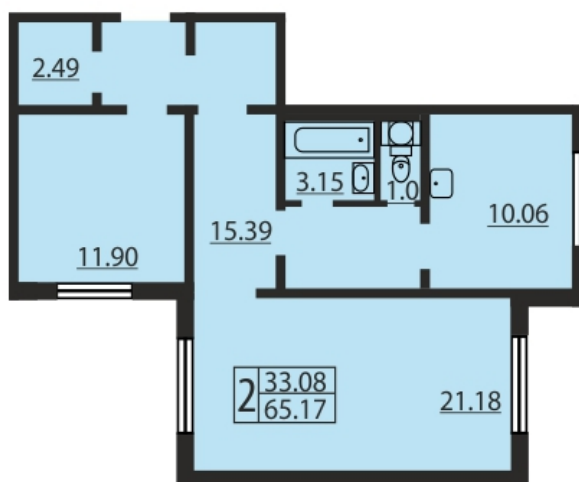

ЖИЛОЙ КОМПЛЕКС ЮЖНАЯ АКВАТОРИЯ

ID квартиры..... 228
Объект..... ЮЖНАЯ АКВАТОРИЯ
Район..... Красносельский
Адрес..... Ленинский пр./ пр. Героев
Корпус..... квартал 2
Срок сдачи ..... 4 кв. 2016 г.
Этаж..... 2/25
Площадь
общая..... 64.8
жилая..... 21.1+11.9
кухня..... 10
Стоимость м²..... 80 000 руб.

5 184 000 рублей

Стоимость квартиры при 100% оплате, без учета индивидуальных скидок.
Стоимость при оплате в рассрочку рассчитывается индивидуально.

Центр продаж
Санкт-Петербург, Кирочная., 39
Телефон: 325-01-01

Офисы продаж в Санкт-Петербурге
Московский район: Невский проспект, 68
Московский район: пр.Космонавтов, 65, корп. 1
Приморский район: Комендантский проспект 11
Телефон: 325-01-01, 8-800-555-44-66
www.lsr.ru