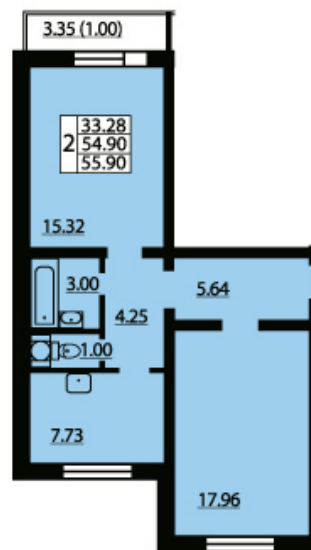

ЖИЛОЙ КОМПЛЕКС ЮЖНАЯ АКВАТОРИЯ

ID квартиры..... 112
Объект..... ЮЖНАЯ АКВАТОРИЯ
Район..... Красносельский
Адрес..... Ленинский пр./ пр. Героев
Корпус..... квартал 2
Срок сдачи 4 кв. 2016 г.
Этаж..... 13/25
Площадь
общая..... 55.9
жилая..... 17.9+15.4
кухня..... 7.7
Стоимость м²..... 71 000 руб.