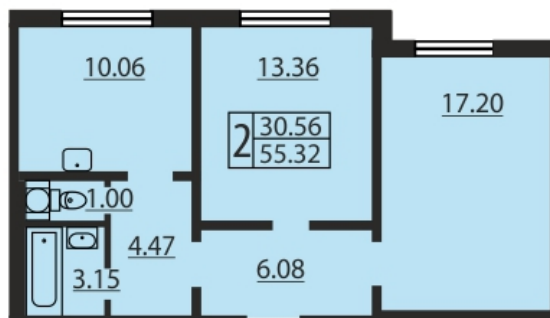

ЖИЛОЙ КОМПЛЕКС ЮЖНАЯ АКВАТОРИЯ

ID квартиры..... 011
Объект..... ЮЖНАЯ АКВАТОРИЯ
Район..... Красносельский
Адрес..... Ленинский пр./ пр. Героев
Корпус..... квартал 2
Срок сдачи 4 кв. 2016 г.
Этаж..... 2/25

Площадь

общая..... 55.8
жилая..... 13.4+17.6
кухня..... 10.1

Стоимость м²..... 75 000 руб.

4 185 000 рублей

Стоимость квартиры при 100% оплате, без учета индивидуальных скидок.
Стоимость при оплате в рассрочку рассчитывается индивидуально.