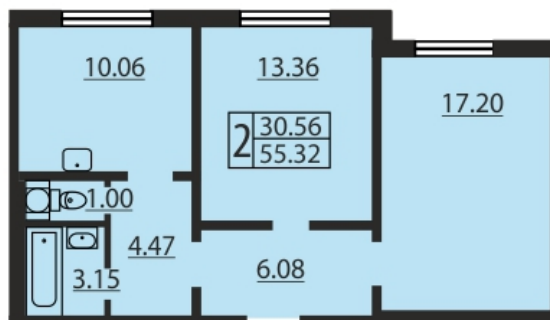

ЖИЛОЙ КОМПЛЕКС ЮЖНАЯ АКВАТОРИЯ

ID квартиры..... 011
Объект..... ЮЖНАЯ АКВАТОРИЯ
Район..... Красносельский
Адрес..... Ленинский пр./ пр. Героев
Корпус..... квартал 2
Срок сдачи 4 кв. 2016 г.
Этаж..... 2/25

Площадь

общая..... 55.8
жилая..... 13.4+17.6
кухня..... 10.1

Стоимость м²..... 75 000 руб.

4 185 000 рублей

Стоимость квартиры при 100% оплате, без учета индивидуальных скидок.
Стоимость при оплате в рассрочку рассчитывается индивидуально.