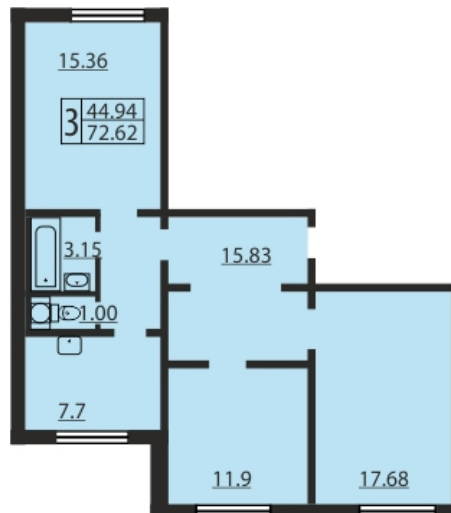

ЖИЛОЙ КОМПЛЕКС ЮЖНАЯ АКВАТОРИЯ

ID квартиры..... 005
Объект..... ЮЖНАЯ АКВАТОРИЯ
Район..... Красносельский
Адрес..... Ленинский пр./ пр. Героев
Корпус..... квартал 2
Срок сдачи ..... 4 кв. 2016 г.
Этаж..... 1/25
Площадь
общая..... 70.7
жилая..... 16.9+11.3+15.2
кухня..... 7.7

Стоимость м²..... 72 000 руб.

5 090 400 рублей

Стоимость квартиры при 100% оплате, без учета индивидуальных скидок.
Стоимость при оплате в рассрочку рассчитывается индивидуально.

Центр продаж
Санкт-Петербург, Кирочная., 39
Телефон: 325-01-01

Офисы продаж в Санкт-Петербурге
Московский район: Невский проспект, 68
Московский район: пр.Космонавтов, 65, корп. 1
Приморский район: Комендантский проспект 11
Телефон: 325-01-01, 8-800-555-44-66
www.lsr.ru