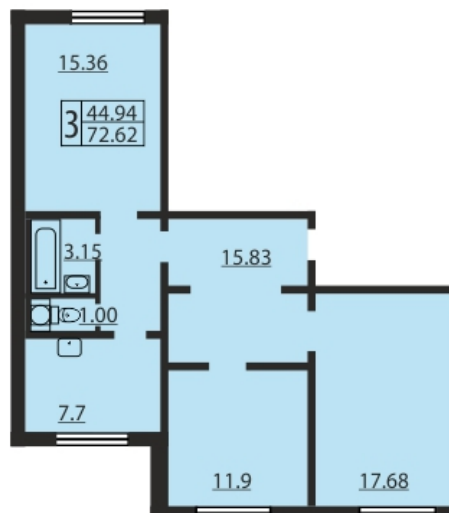

ЖИЛОЙ КОМПЛЕКС ЮЖНАЯ АКВАТОРИЯ

ID квартиры..... 005
Объект..... ЮЖНАЯ АКВАТОРИЯ
Район..... Красносельский
Адрес..... Ленинский пр./ пр. Героев
Корпус..... квартал 2
Срок сдачи ..... 4 кв. 2016 г.
Этаж..... 1/25
Площадь
общая..... 70.7
жилая..... 16.9+11.3+15.2
кухня..... 7.7

Стоимость м²..... 72 000 руб.

5 090 400 рублей

Стоимость квартиры при 100% оплате, без учета индивидуальных скидок.
Стоимость при оплате в рассрочку рассчитывается индивидуально.

Центр продаж
Санкт-Петербург, Кирочная., 39
Телефон: 325-01-01

Офисы продаж в Санкт-Петербурге
Московский район: Невский проспект, 68
Московский район: пр.Космонавтов, 65, корп. 1
Приморский район: Комендантский проспект 11
Телефон: 325-01-01, 8-800-555-44-66
www.lsr.ru